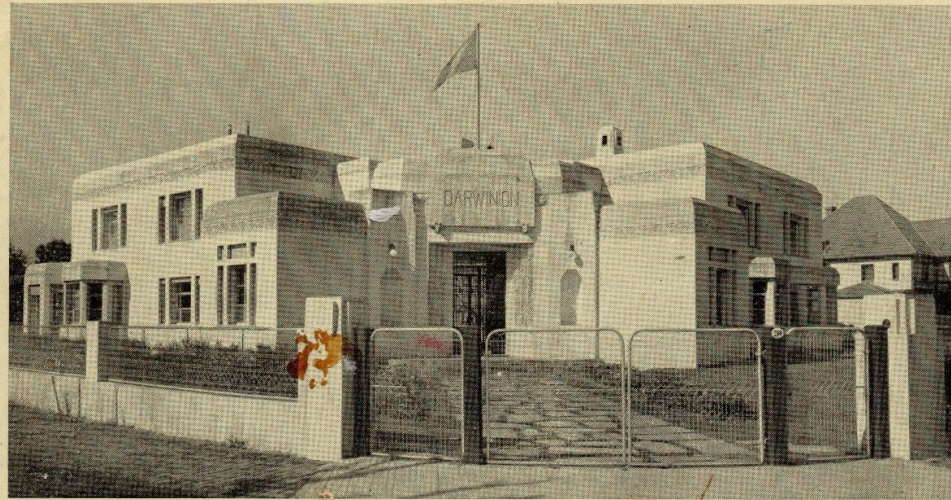

FICHA TÉCNICA

Instituto de Botánica **DARWINION**, de la Academia Nacional de Ciencias Exactas, Físicas y Naturales de Buenos Aires. Lavardén y Del Campo, San Isidro F. C. A. (Provincia de Buenos Aires, República Argentina).

PAYAN